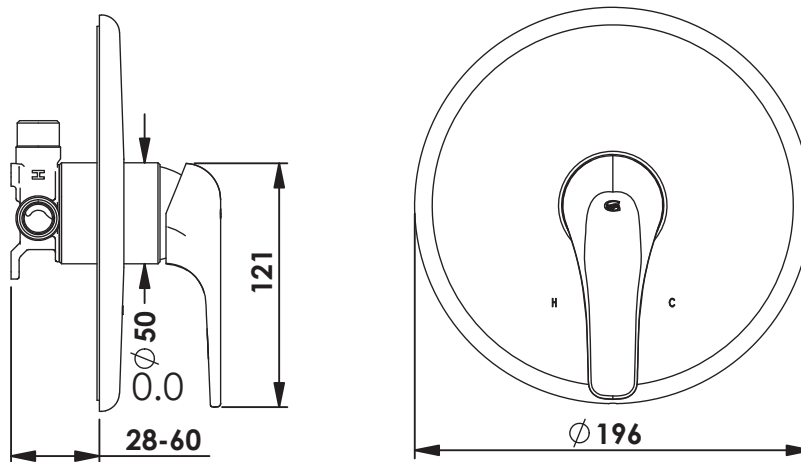

## Floboost Retrofit Shower Mixer

3525688CP | Chrome

WELS N/A  
All Pressure from 10kPa

- Faceplate  $\varnothing$  196mm
- FloBOOST Shower Technology

**NZ** PHONE 0800 655 455  
EMAIL [nzsales@greenstapware.com](mailto:nzsales@greenstapware.com)  
WEBSITE [www.greenstapware.com](http://www.greenstapware.com)