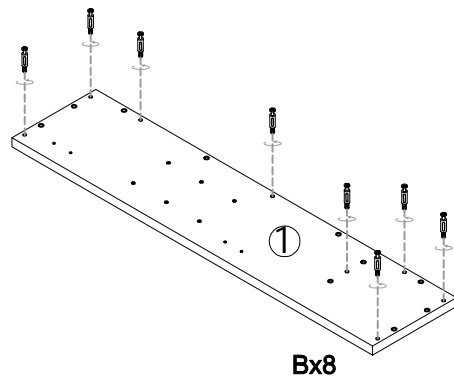

# INSTRUCTION MANUAL OF SKU 349265

**ATTENTION: PLEASE INSTALL THIS PRODUCT STEP BY STEP.**

<i>A</i>	<i>B</i>	<i>C</i>	<i>D</i>	<i>E</i>	<i>F</i>	<i>G</i>
			M4 × 14mm 			
×30	×22	×22	×36	×4	×2	×8
<i>H</i>	<i>I</i>					
M4×35 	Ø6 × 60 					
×3	×2					

Tools required: (not included)

	<p><b>D</b></p> <p>M4×14mm</p>  <p><b>x36</b></p>	<p><b>E</b></p>  <p><b>x4</b></p>	<p><b>F</b></p>  <p><b>x2</b></p>
---	--	--	--