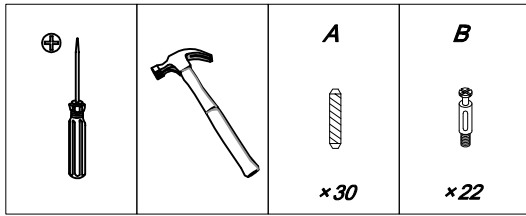

# INSTRUCTION MANUAL OF SKU 349265

**ATTENTION: PLEASE INSTALL THIS PRODUCT STEP BY STEP.**

<i>A</i>	<i>B</i>	<i>C</i>	<i>D</i>	<i>E</i>	<i>F</i>	<i>G</i>
			M4 × 14mm 			
×30	×22	×22	×36	×4	×2	×8
<i>H</i>	<i>I</i>					
M4×35 	Ø6 × 60 					
×3	×2					

Tools required: (not included)

	<p><b>D</b></p> <p>M4×14mm</p>  <p><b>x36</b></p>	<p><b>E</b></p>  <p><b>x4</b></p>	<p><b>F</b></p>  <p><b>x2</b></p>
---	--	--	--