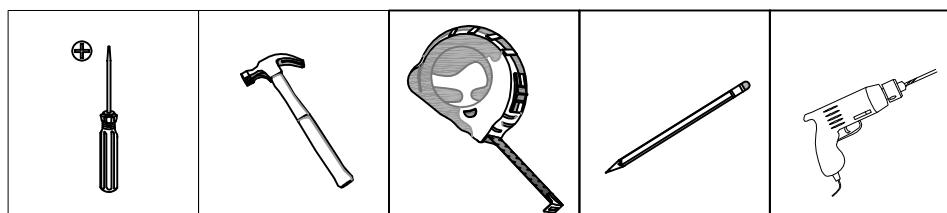

<i>A</i>	<i>B</i>	<i>C</i>	<i>D</i>	<i>E</i>	<i>F</i>	<i>G</i>
			M4 × 14mm 			
×30	×22	×22	×36	×4	×2	×8
<i>H</i>	<i>I</i>					
M4×35 	Ø6 × 60 					
×3	×2					

Tools required: (not included)