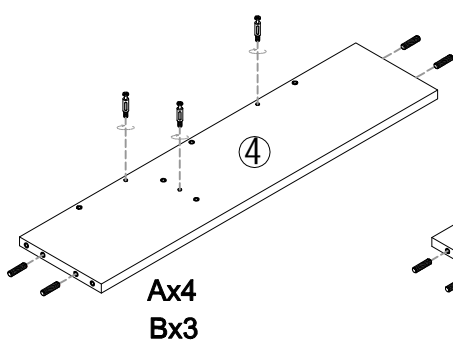

# INSTRUCTION MANUAL OF SKU 349265

**ATTENTION: PLEASE INSTALL THIS PRODUCT STEP BY STEP.**

<i>A</i>	<i>B</i>	<i>C</i>	<i>D</i>	<i>E</i>	<i>F</i>	<i>G</i>
			M4 × 14mm 			
×30	×22	×22	×36	×4	×2	×8
<i>H</i>	<i>I</i>					
M4×35 	Ø6 × 60 					
×3	×2					

Tools required: (not included)

	<p><b>D</b></p> <p>M4×14mm</p>  <p><b>x36</b></p>	<p><b>E</b></p>  <p><b>x4</b></p>	<p><b>F</b></p>  <p><b>x2</b></p>
---	--	--	--