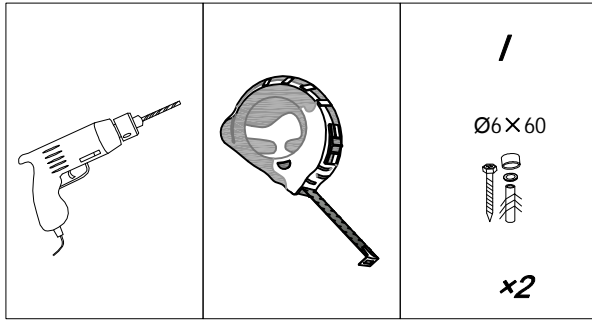

# INSTRUCTION MANUAL OF SKU 349265

**ATTENTION: PLEASE INSTALL THIS PRODUCT STEP BY STEP.**

<i>A</i>	<i>B</i>	<i>C</i>	<i>D</i>	<i>E</i>	<i>F</i>	<i>G</i>
			M4 × 14mm 			
×30	×22	×22	×36	×4	×2	×8
<i>H</i>	<i>I</i>					
M4×35 	Ø6 × 60 					
×3	×2					

Tools required: (not included)

	<p><b>D</b></p> <p>M4×14mm</p>  <p><b>x36</b></p>	<p><b>E</b></p>  <p><b>x4</b></p>	<p><b>F</b></p>  <p><b>x2</b></p>
---	--	--	--