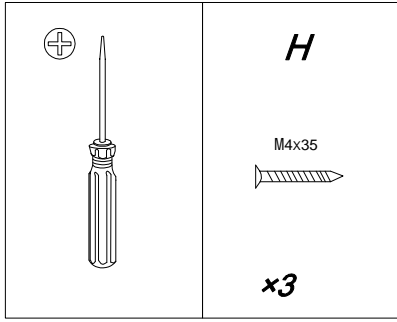

# INSTRUCTION MANUAL OF SKU 349265

**ATTENTION: PLEASE INSTALL THIS PRODUCT STEP BY STEP.**

<i>A</i>	<i>B</i>	<i>C</i>	<i>D</i>	<i>E</i>	<i>F</i>	<i>G</i>
			M4 × 14mm 			
×30	×22	×22	×36	×4	×2	×8
<i>H</i>	<i>I</i>					
M4×35 	Ø6 × 60 					
×3	×2					

Tools required: (not included)

	<p><b>D</b></p> <p>M4×14mm</p>  <p><b>x36</b></p>	<p><b>E</b></p>  <p><b>x4</b></p>	<p><b>F</b></p>  <p><b>x2</b></p>
---	--	--	--