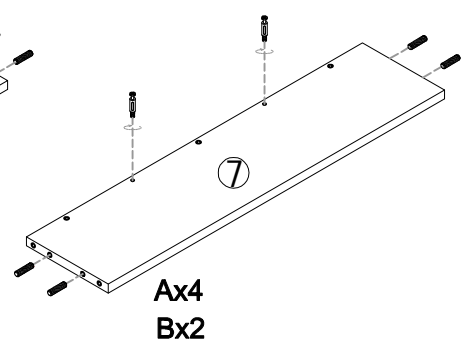

# INSTRUCTION MANUAL OF SKU 349265

**ATTENTION: PLEASE INSTALL THIS PRODUCT STEP BY STEP.**

<i>A</i>	<i>B</i>	<i>C</i>	<i>D</i>	<i>E</i>	<i>F</i>	<i>G</i>
			M4 × 14mm 			
×30	×22	×22	×36	×4	×2	×8
<i>H</i>	<i>I</i>					
M4×35 	Ø6 × 60 					
×3	×2					

Tools required: (not included)

	<p><b>D</b></p> <p>M4×14mm</p>  <p><b>x36</b></p>	<p><b>E</b></p>  <p><b>x4</b></p>	<p><b>F</b></p>  <p><b>x2</b></p>
---	--	--	--