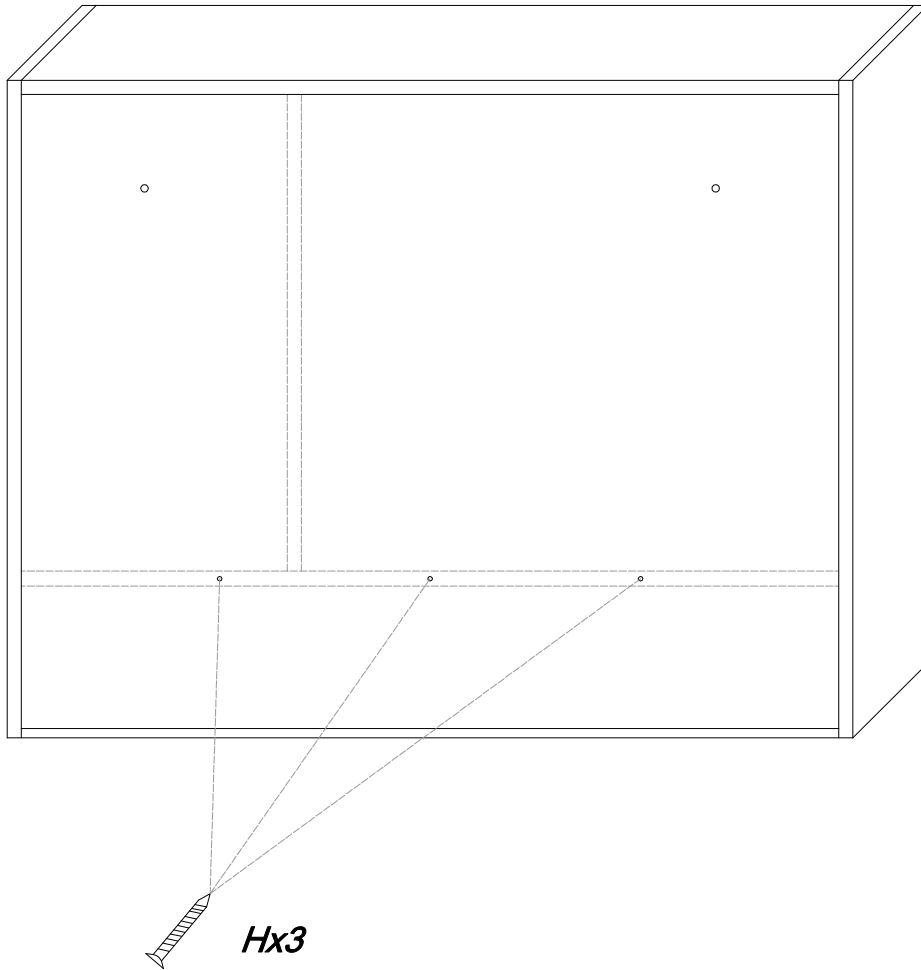

# INSTRUCTION MANUAL OF SKU 349265

**ATTENTION: PLEASE INSTALL THIS PRODUCT STEP BY STEP.**

<i>A</i>	<i>B</i>	<i>C</i>	<i>D</i>	<i>E</i>	<i>F</i>	<i>G</i>
			M4 × 14mm 			
×30	×22	×22	×36	×4	×2	×8
<i>H</i>	<i>I</i>					
M4×35 	Ø6 × 60 					
×3	×2					

Tools required: (not included)

	<p><b>D</b></p> <p>M4×14mm</p>  <p><b>x36</b></p>	<p><b>E</b></p>  <p><b>x4</b></p>	<p><b>F</b></p>  <p><b>x2</b></p>
---	--	--	--