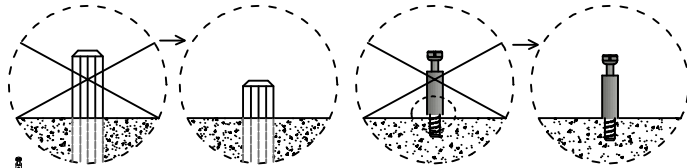

# INSTRUCTION MANUAL OF SKU 349265

**ATTENTION: PLEASE INSTALL THIS PRODUCT STEP BY STEP.**

<i>A</i>	<i>B</i>	<i>C</i>	<i>D</i>	<i>E</i>	<i>F</i>	<i>G</i>
			M4 × 14mm 			
×30	×22	×22	×36	×4	×2	×8
<i>H</i>	<i>I</i>					
M4×35 	Ø6 × 60 					
×3	×2					

Tools required: (not included)

	<p><b>D</b></p> <p>M4×14mm</p>  <p><b>x36</b></p>	<p><b>E</b></p>  <p><b>x4</b></p>	<p><b>F</b></p>  <p><b>x2</b></p>
---	--	--	--