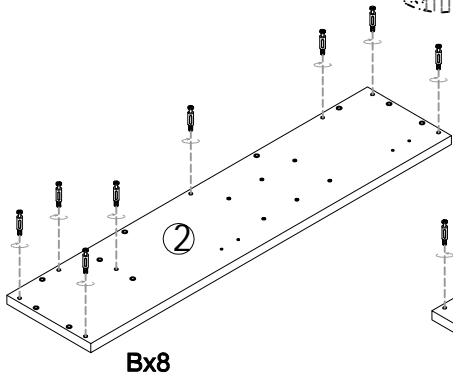

# INSTRUCTION MANUAL OF SKU 349265

**ATTENTION: PLEASE INSTALL THIS PRODUCT STEP BY STEP.**

<i>A</i>	<i>B</i>	<i>C</i>	<i>D</i>	<i>E</i>	<i>F</i>	<i>G</i>
			M4 × 14mm 			
×30	×22	×22	×36	×4	×2	×8
<i>H</i>	<i>I</i>					
M4×35 	Ø6 × 60 					
×3	×2					

Tools required: (not included)

	<p><b>D</b></p> <p>M4×14mm</p>  <p><b>x36</b></p>	<p><b>E</b></p>  <p><b>x4</b></p>	<p><b>F</b></p>  <p><b>x2</b></p>
---	--	--	--