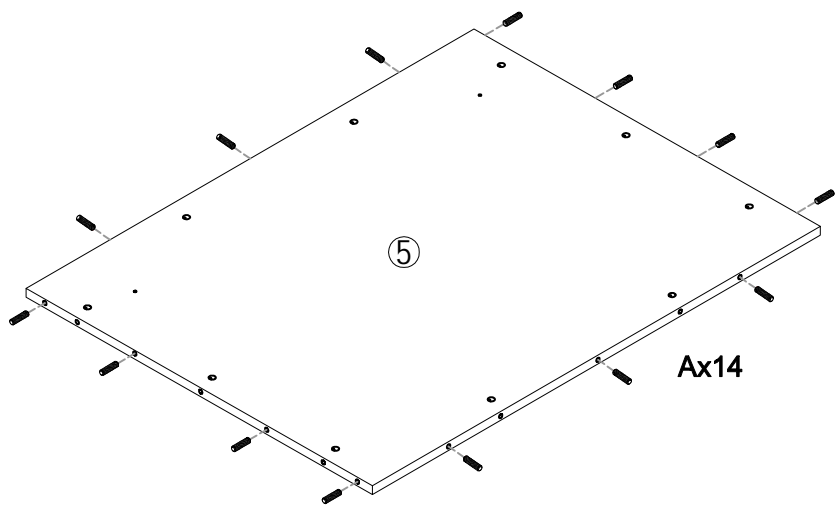

# INSTRUCTION MANUAL OF SKU 349265

**ATTENTION: PLEASE INSTALL THIS PRODUCT STEP BY STEP.**

<i>A</i>	<i>B</i>	<i>C</i>	<i>D</i>	<i>E</i>	<i>F</i>	<i>G</i>
			M4 × 14mm 			
×30	×22	×22	×36	×4	×2	×8
<i>H</i>	<i>I</i>					
M4×35 	Ø6 × 60 					
×3	×2					

Tools required: (not included)

	<p><b>D</b></p> <p>M4×14mm</p>  <p><b>x36</b></p>	<p><b>E</b></p>  <p><b>x4</b></p>	<p><b>F</b></p>  <p><b>x2</b></p>
---	--	--	--