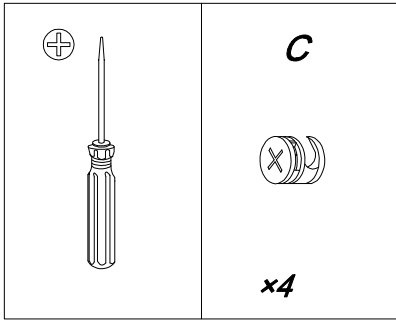

# INSTRUCTION MANUAL OF SKU 349265

**ATTENTION: PLEASE INSTALL THIS PRODUCT STEP BY STEP.**

<i>A</i>	<i>B</i>	<i>C</i>	<i>D</i>	<i>E</i>	<i>F</i>	<i>G</i>
			M4 × 14mm 			
×30	×22	×22	×36	×4	×2	×8
<i>H</i>	<i>I</i>					
M4×35 	Ø6 × 60 					
×3	×2					

Tools required: (not included)

	<p><b>D</b></p> <p>M4×14mm</p>  <p><b>x36</b></p>	<p><b>E</b></p>  <p><b>x4</b></p>	<p><b>F</b></p>  <p><b>x2</b></p>
---	--	--	--