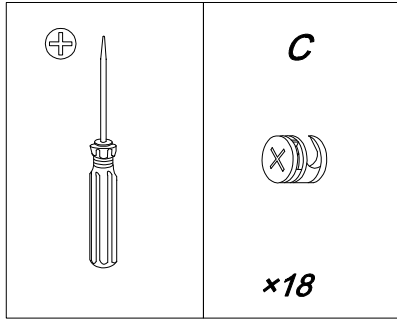

# INSTRUCTION MANUAL OF SKU 349265

**ATTENTION: PLEASE INSTALL THIS PRODUCT STEP BY STEP.**

<i>A</i>	<i>B</i>	<i>C</i>	<i>D</i>	<i>E</i>	<i>F</i>	<i>G</i>
			M4 × 14mm 			
×30	×22	×22	×36	×4	×2	×8
<i>H</i>	<i>I</i>					
M4×35 	Ø6 × 60 					
×3	×2					

Tools required: (not included)

	<p><b>D</b></p> <p>M4×14mm</p>  <p><b>x36</b></p>	<p><b>E</b></p>  <p><b>x4</b></p>	<p><b>F</b></p>  <p><b>x2</b></p>
---	--	--	--