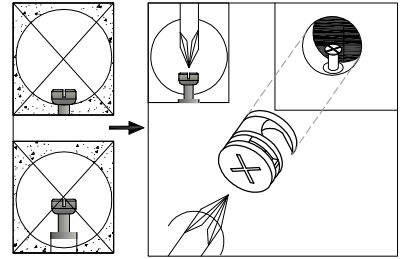

# INSTRUCTION MANUAL OF SKU 349265

**ATTENTION: PLEASE INSTALL THIS PRODUCT STEP BY STEP.**

<i>A</i>	<i>B</i>	<i>C</i>	<i>D</i>	<i>E</i>	<i>F</i>	<i>G</i>
			M4 × 14mm 			
×30	×22	×22	×36	×4	×2	×8
<i>H</i>	<i>I</i>					
M4×35 	Ø6 × 60 					
×3	×2					

Tools required: (not included)

	<p><b>D</b></p> <p>M4×14mm</p>  <p><b>x36</b></p>	<p><b>E</b></p>  <p><b>x4</b></p>	<p><b>F</b></p>  <p><b>x2</b></p>
---	--	--	--